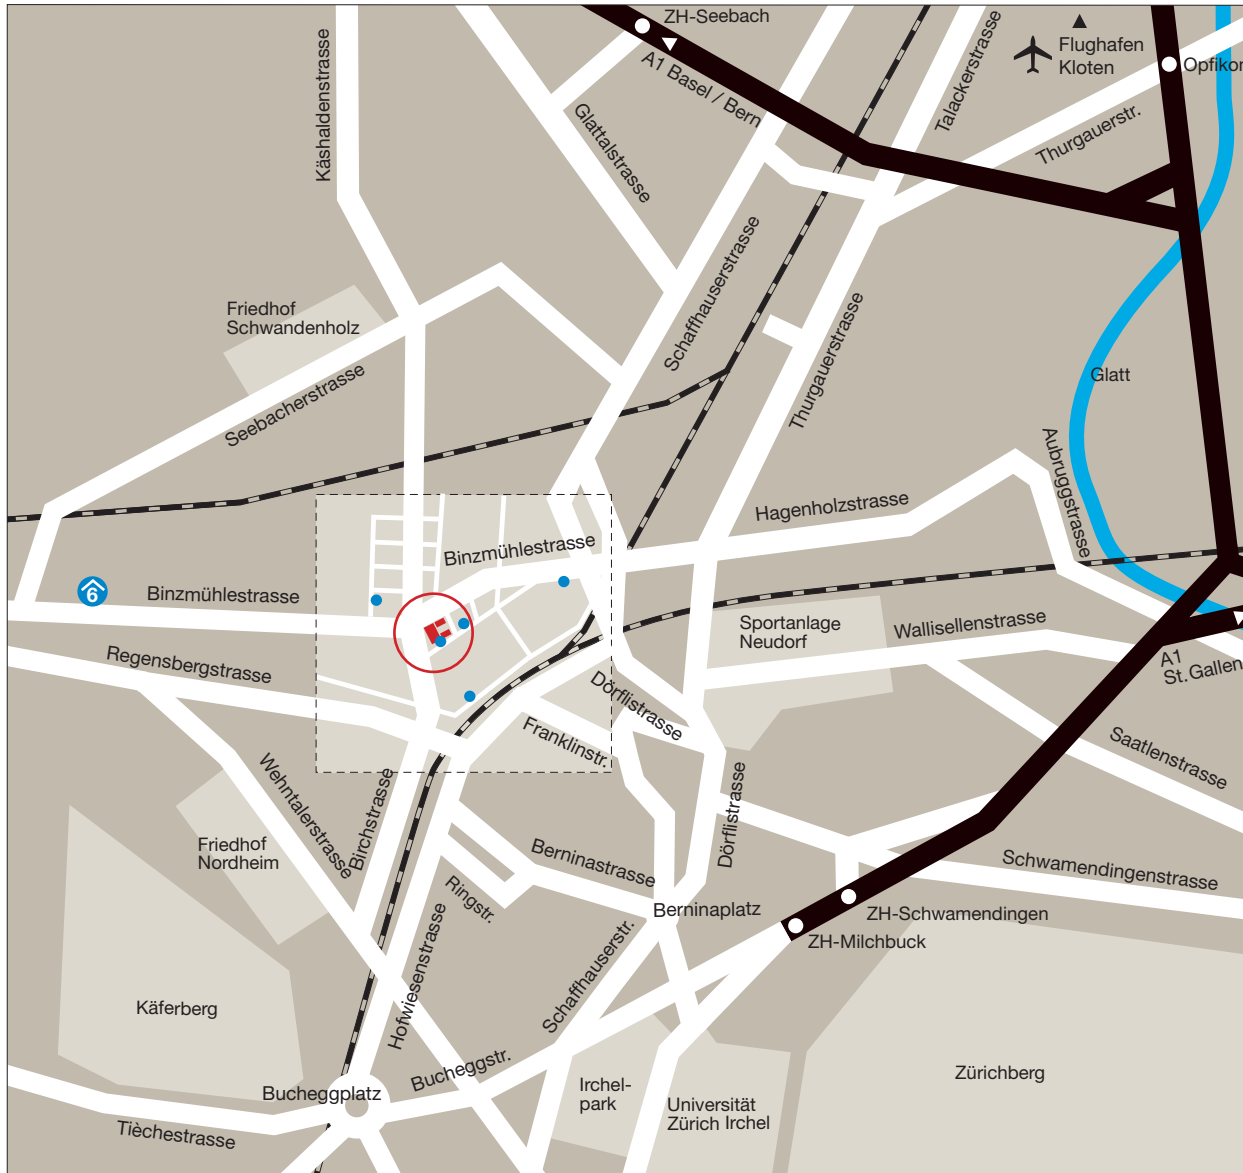

PricewaterhouseCoopers in Zürich

Anfahrtsplan

Detailplan

- ① Parkhaus an der Jungholzstrasse 19, 8050 Zürich
- ② Parkhaus Center Eleven: Sophie-Täuber-Strasse 4, 8050 Zürich
- ③ Parkhaus Cityport: Affolternstrasse 56, 8050 Zürich
- ④ Parkhaus Octavo: Brown-Boveri-Strasse 2, 8050 Zürich
- ⑤ Parkhaus Parkside: Sophie-Täuber-Strasse 10, 8050 Zürich
- ⑥ Parkhaus Binzmühlestrasse 180, 8050 Zürich