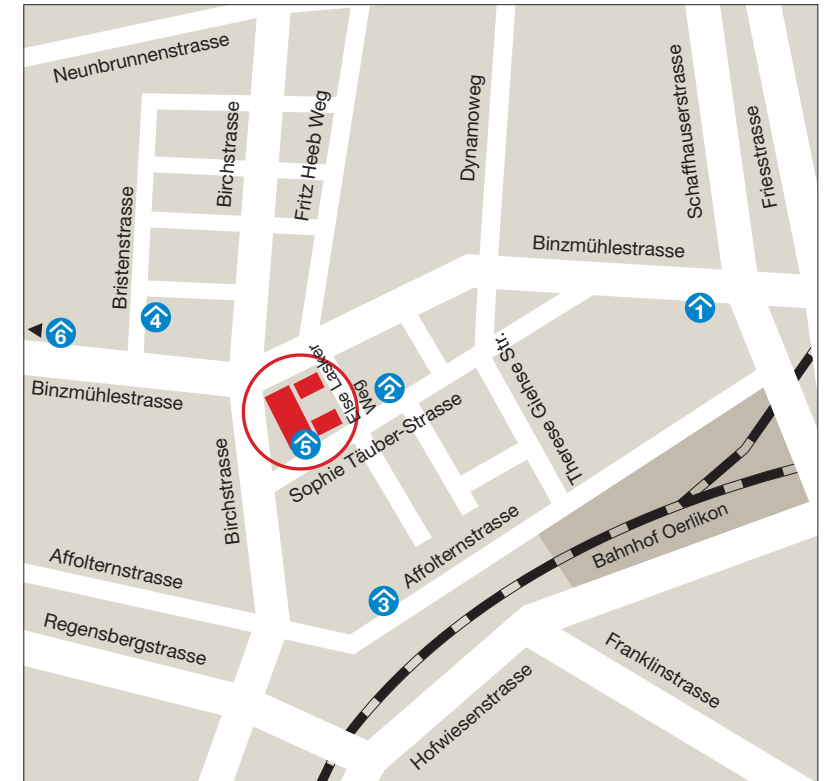

PricewaterhouseCoopers in Zürich

Anfahrtsplan

Detailplan

- ① Parkhaus an der Jungholzstrasse 19, 8050 Zürich
- ② Parkhaus Center Eleven: Sophie-Täuber-Strasse 4, 8050 Zürich
- ③ Parkhaus Cityport: Affolternstrasse 56, 8050 Zürich
- ④ Parkhaus Octavo: Brown-Boveri-Strasse 2, 8050 Zürich
- ⑤ Parkhaus Parkside: Sophie-Täuber-Strasse 10, 8050 Zürich
- ⑥ Parkhaus Binzmühlestrasse 180, 8050 Zürich